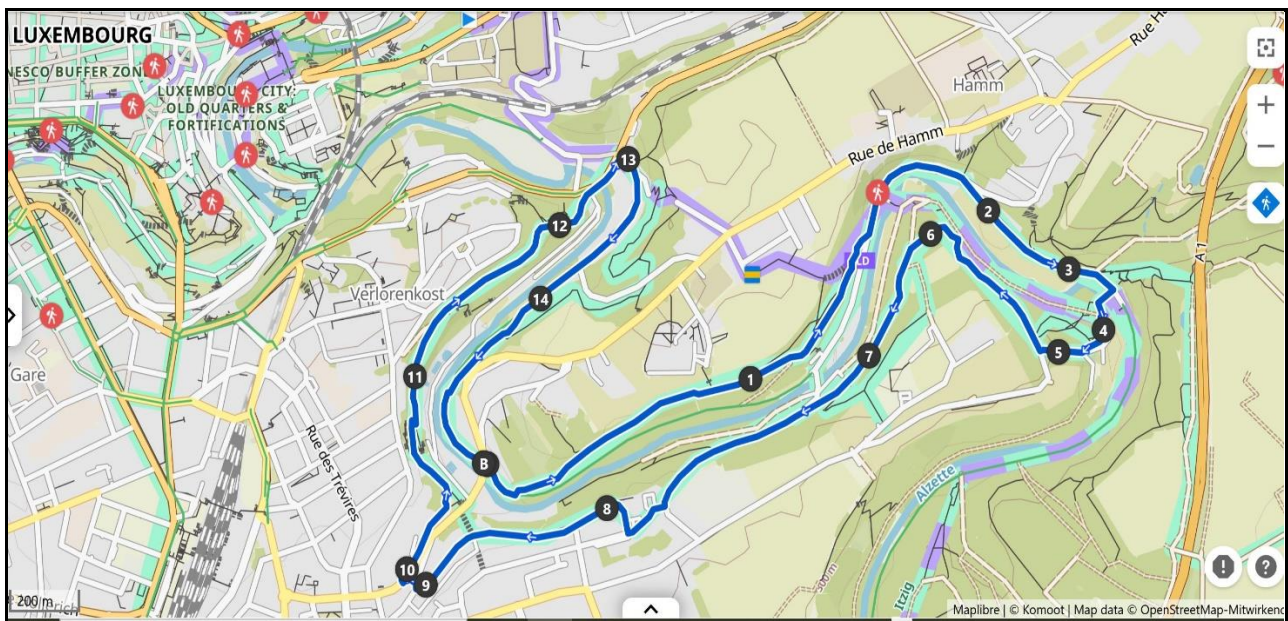

M.T.L. MOTO TRAVEL LUXEMBOURG

Secrétariat : 34 C, rue du Lavoir L-9189 Vichten
GSM : +352.621.199.340 mototravel.lu
Mail : mototravel@pt.lu

MTL – Trëppeltour 2 / 2022

23 Januar 2022

Wanderweg „Bouneweg“

- Treffpunkt: Kreuzung:
Rue de Hamm / Rue de Pulvermuehl (Fahrradweg)
- Treff: 14:30 Uhr
- Dauer: ca. 8 km, respektiv ca. 2 Stunden
- Tour: Wanderweg "Bouneweg"
Auf guten Wegen und teilweise im Wald.
Im Wald ist mit Matsch zu rechnen !
Gute Wanderschuhe sind anzuraten.
- Tourguide: Michel Jacoby, GSM: 621 199 340