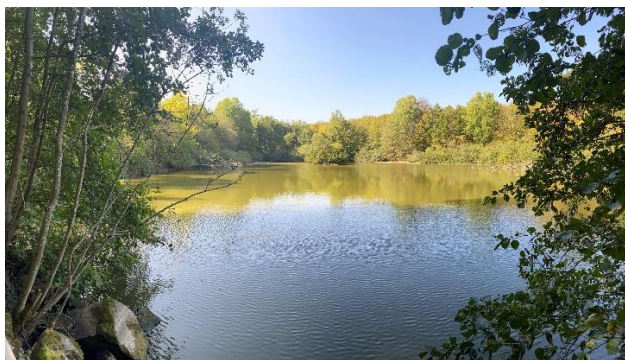

Treffpunkt: Parking in Peppange
Ecke: Rue de l'Eglise / Rue de Pont
Beim Restaurant : La Charrue d'Or

Treff: 14:30 Uhr

Dauer: ca. 9 km, respektiv ca. 2 Stunden

Tour: auf guten Wegen und teilweise im Wald.